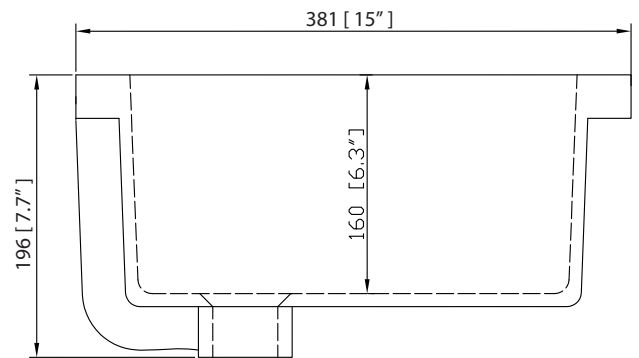

## Nominal Dimension / Dimension Nominale

- 60W x 21.5D x 34H inches | 1524 x 546 x 864 mm

### Nominal Dimension

- 61W x 22D x 1H inches
- 1549 x 560 x 25 mm

### Nominal Dimension

- 20W x 15D x 7.7H inches
- 510 x 381 x 196mm

### Product Diagrams

Top

Front

Side