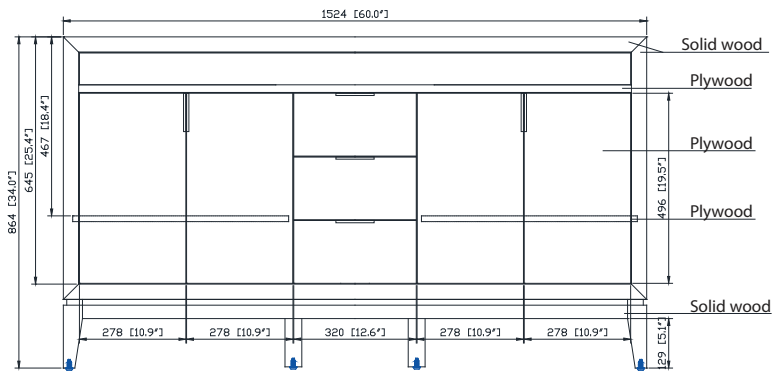

Avanity

EMMA-V60-DG
EMMA-V60-WT

Features

- Solid birch wood frame
- Plywood panels
- 4 soft-close doors
- 3 soft-close drawers
- 2 interior shelves
- Brushed nickel finish hardware for dove gray items
- Black finish hardware for white items
- Adjustable height levelers

Colors / Couleurs

- Dove Gray / Dove Grey
- White / Blanc

Nominal Dimension / Dimension Nominale

- 60W x 21.5D x 34H inches | 1524 x 546 x 864 mm

Product Diagrams / Diagrammes Produit

Caractéristiques

- Cadre en bois de bouleau massif
- Panneau de contreplaqué
- 4 portes à fermeture douce
- 3 tiroirs à fermeture douce
- 2 étagères intérieures
- Quincaillerie de finition en nickel brossé pour les articles gris tourterelle
- Finition noire pour les articles blancs
- Patins réglables en hauteur