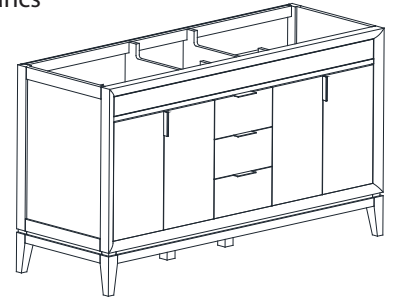

## Features

- Solid birch wood frame
- Plywood panels
- 4 soft-close doors
- 3 soft-close drawers
- 2 interior shelves
- Brushed nickel finish hardware for dove gray items
- Black finish hardware for white items
- Adjustable height levelers

## Nominal Dimension / Dimension Nominale

- 60W x 21.5D x 34H inches | 1524 x 546 x 864 mm

## Caractéristiques

- Cadre en bois de bouleau massif
- Panneau de contreplaqué
- 4 portes à fermeture douce
- 3 tiroirs à fermeture douce
- 2 étagères intérieures
- Quincaillerie de finition en nickel brossé pour les articles gris tourterelle
- Finition noire pour les articles blancs
- Patins réglables en hauteur

### Nominal Dimension

- 61W x 22D x 1H inches
- 1549 x 560 x 25 mm