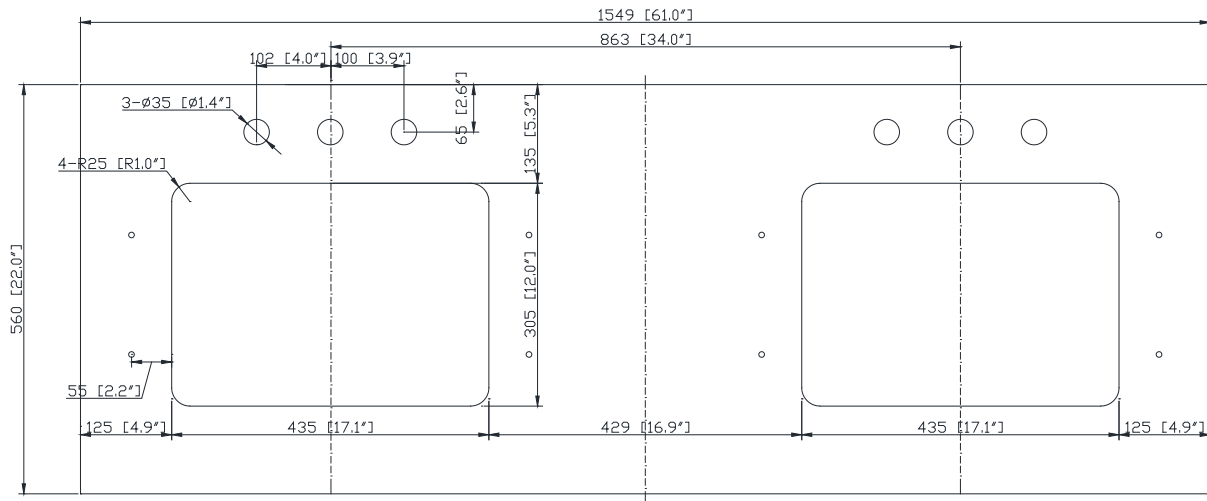

Side / Côté

Product Diagrams

Top