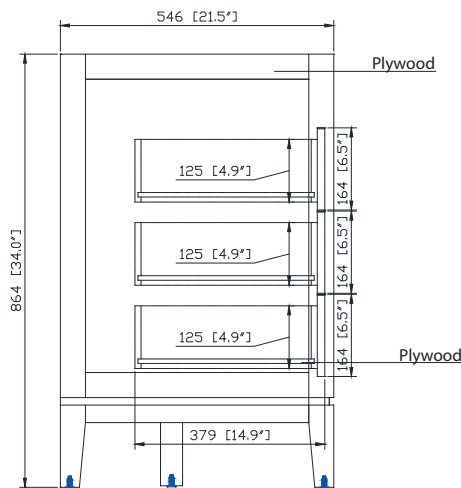

Front / Devant