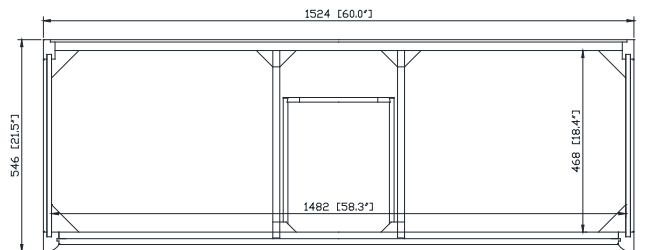

Avanity

EMMA-V60-DG
EMMA-V60-WT

Features

- Solid birch wood frame
- Plywood panels
- 4 soft-close doors
- 3 soft-close drawers
- 2 interior shelves
- Brushed nickel finish hardware for dove gray items
- Black finish hardware for white items
- Adjustable height levelers

Colors / Couleurs

- Dove Gray / Dove Grey
- White / Blanc

Nominal Dimension / Dimension Nominale

- 60W x 21.5D x 34H inches | 1524 x 546 x 864 mm

Product Diagrams / Diagrammes Produit

Caractéristiques

- Cadre en bois de bouleau massif
- Panneau de contreplaqué
- 4 portes à fermeture douce
- 3 tiroirs à fermeture douce
- 2 étagères intérieures
- Quincaillerie de finition en nickel brossé pour les articles gris tourterelle
- Finition noire pour les articles blancs
- Patins réglables en hauteur

Back / Derrière