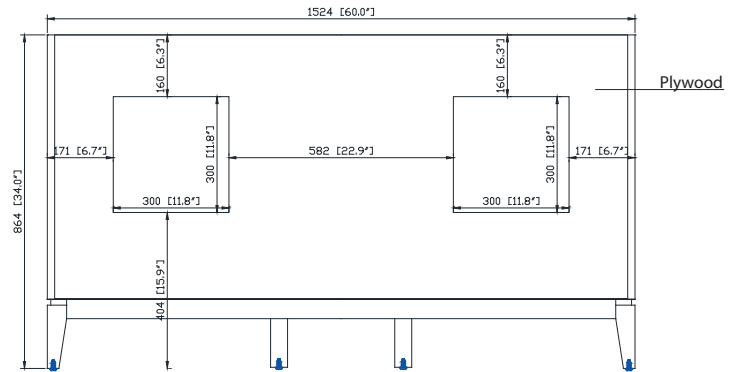

Back / Derrière