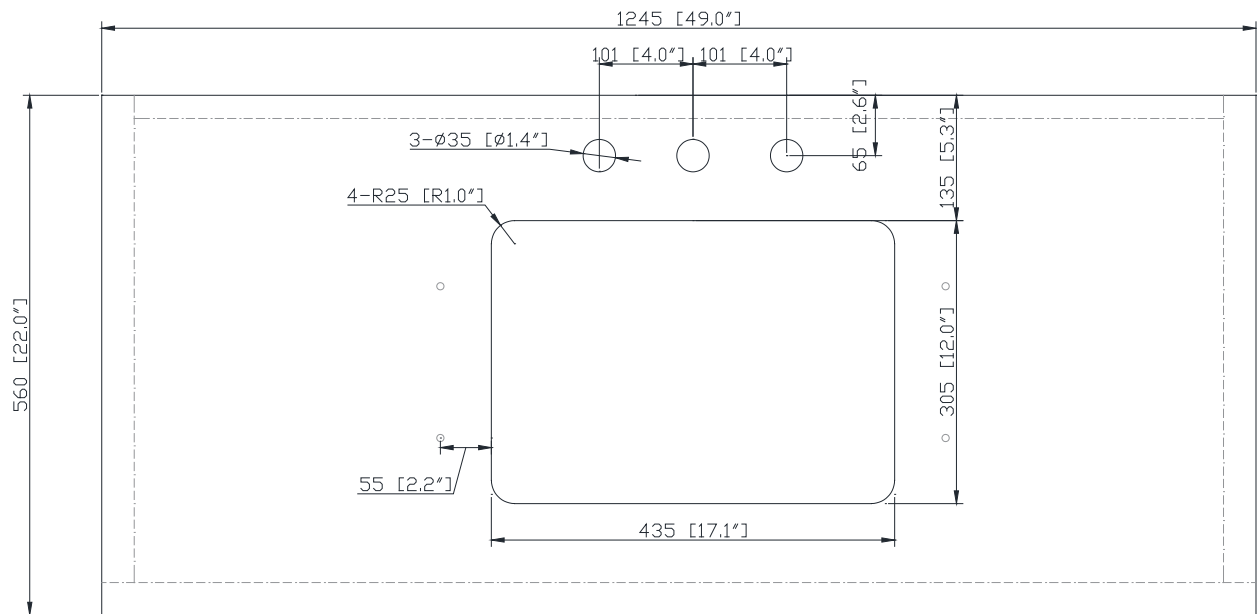

## Features

- Top cutout for single undermount sink
- Top pre-drilled for 8" widespread faucet
- 4" backsplash included

## Caractéristiques

- Découpe supérieure pour un évier encastré simple
- Haut pré-percé pour robinet large de 8 "
- Dossier de 4 "inclus

## Nominal Dimension / Dimension Nominale

- 49W x 22D x 1.4H inches | 1245 x 560 x 36 mm

## Product Diagrams / Diagrammes Produit

Top / Haut

Side / Côté